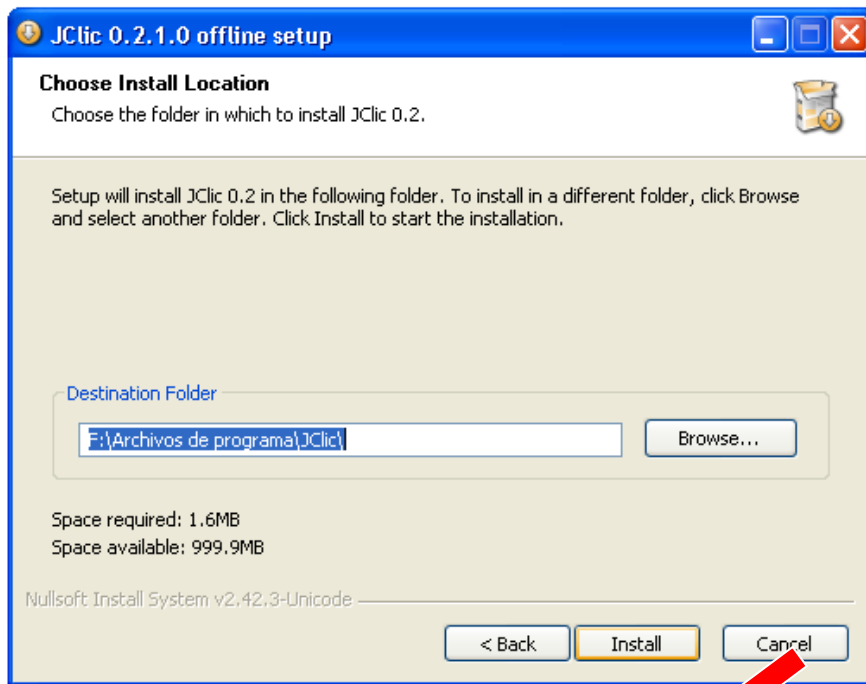

Hopefully, an JCLIC icon , will be placed on your desktop.